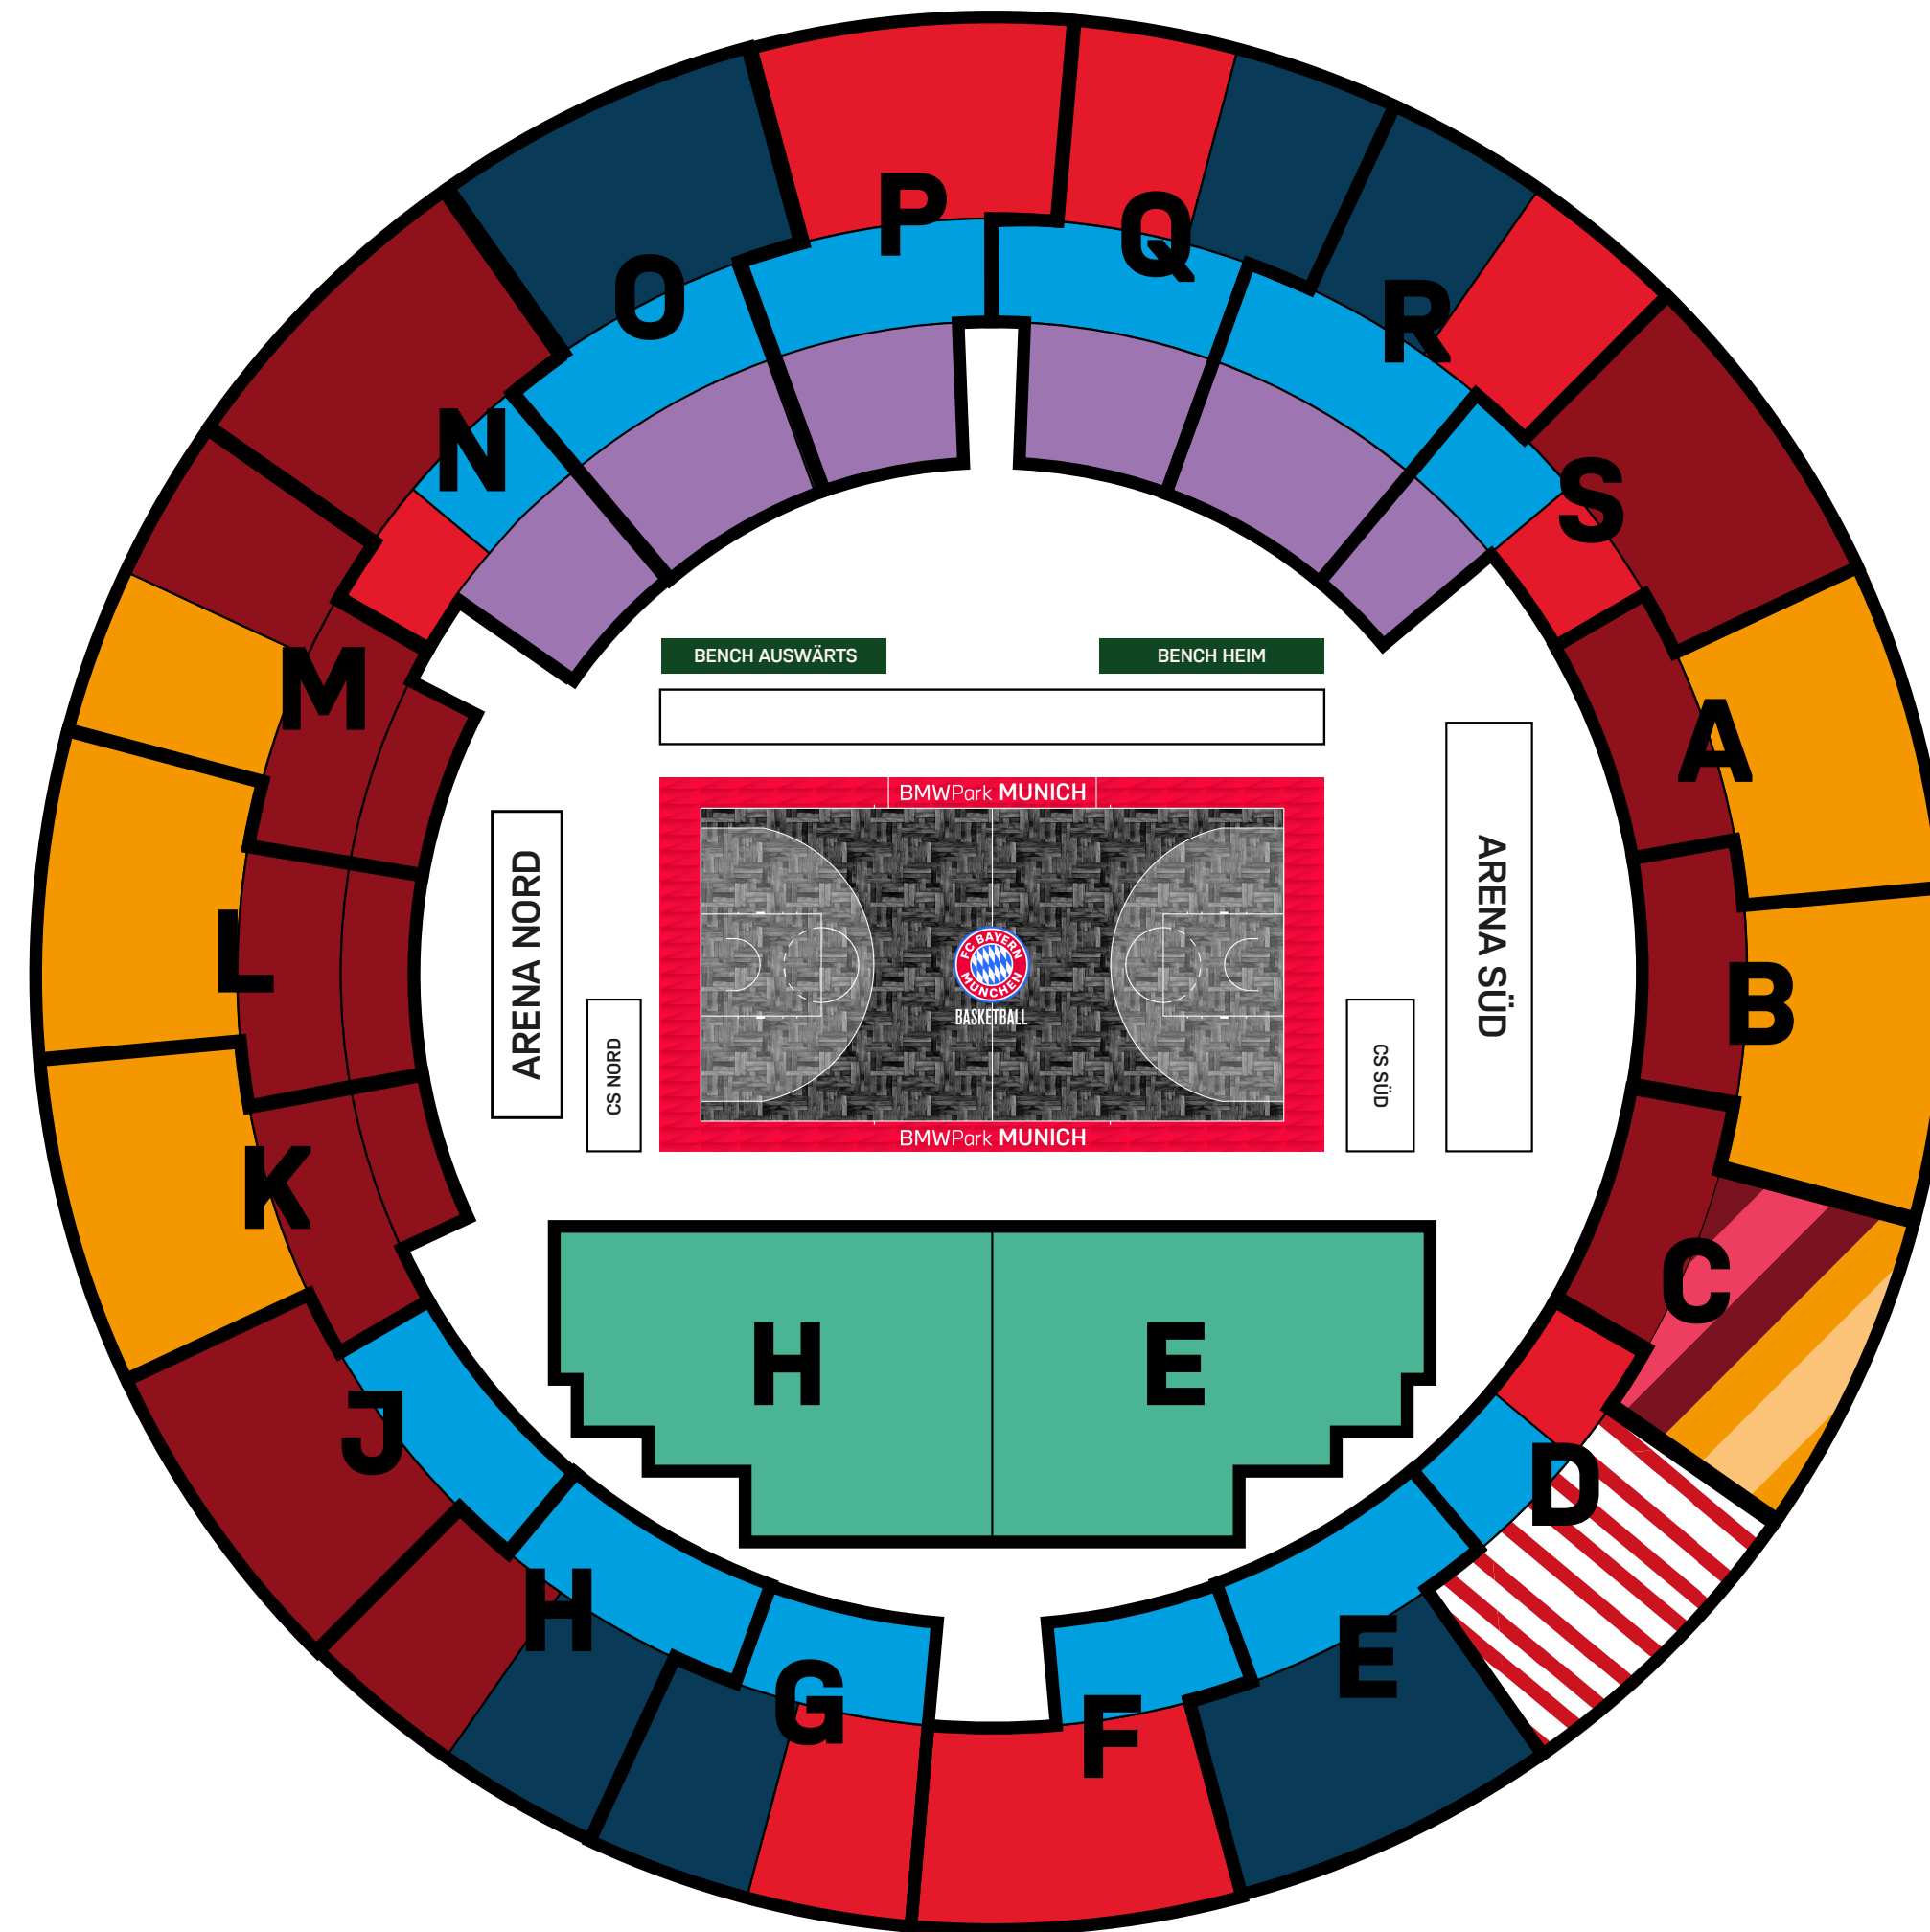

BMW PARK HALLENPLAN 2025/26

BMW Park

- | | | |
|--------------|--------------|---------------------------|
| 1 Sitzplätze | 5 Sitzplätze | Studentenblock |
| 2 Sitzplätze | 6 Sitzplätze | REWE Familienblock |
| 3 Sitzplätze | Hospitality | |
| 4 Sitzplätze | Bench Seats | |