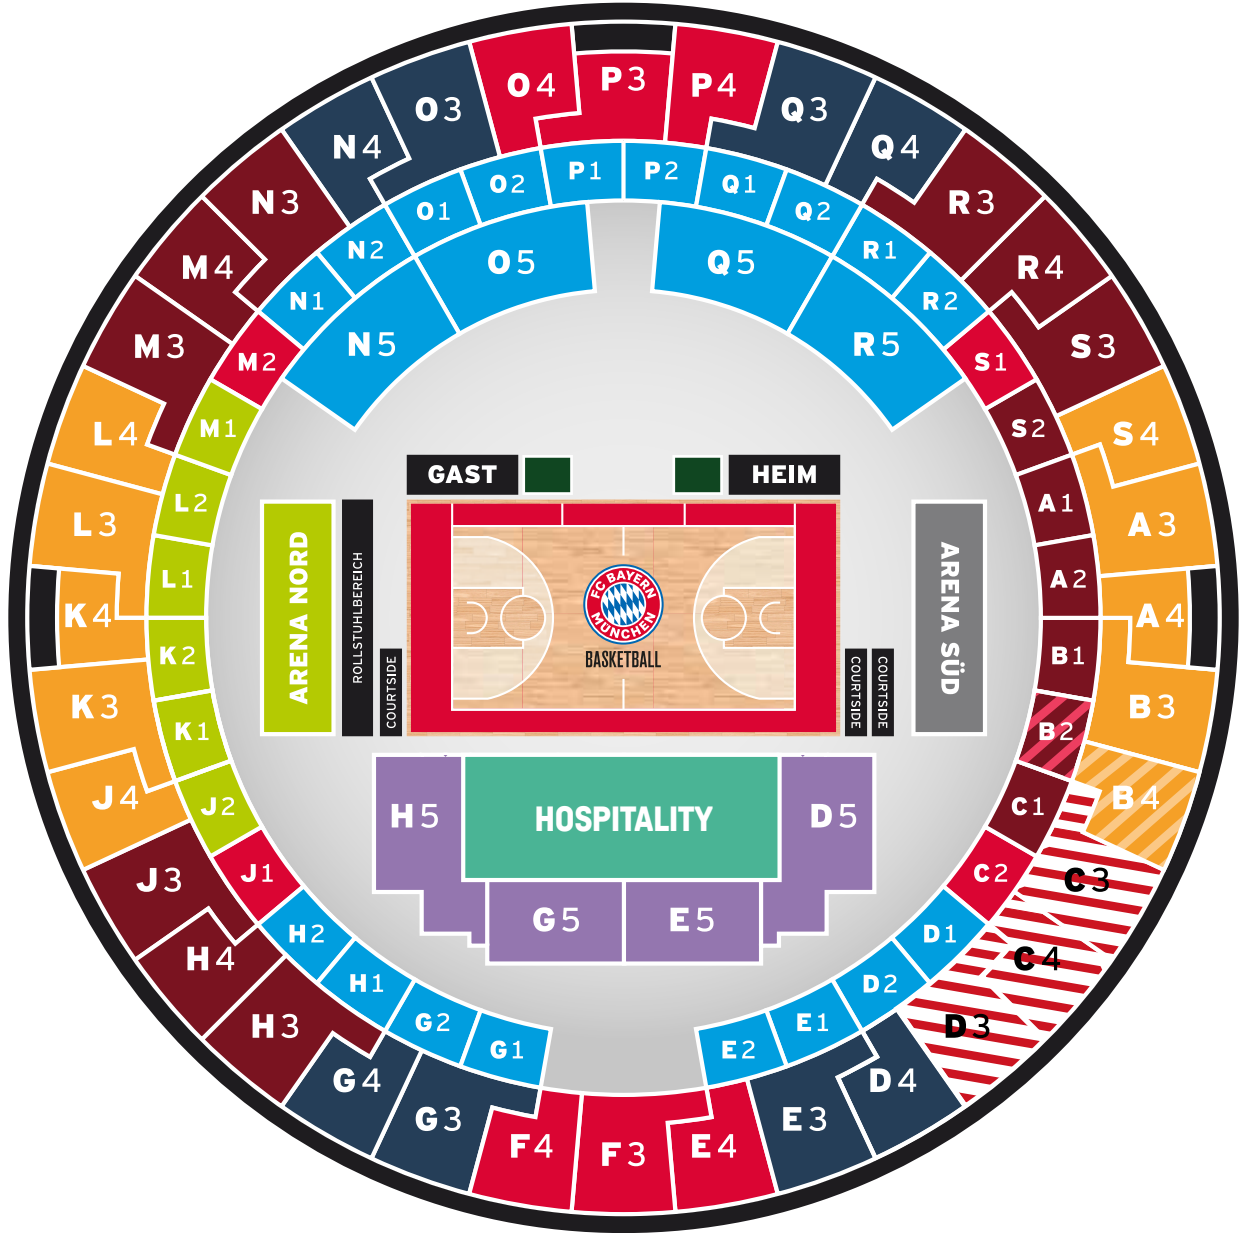

Hallenplan 2024/25

BMW Park 

- | | | |
|--|--|---|
|  1 Sitzplätze |  5 Sitzplätze |  Hospitality |
|  2 Sitzplätze |  6 Sitzplätze |  Bench Seats |
|  3 Sitzplätze |  7 Sitzplätze |  Studentenblock |
|  4 Sitzplätze |  8 Sitzplätze |  REWE Familienblock |